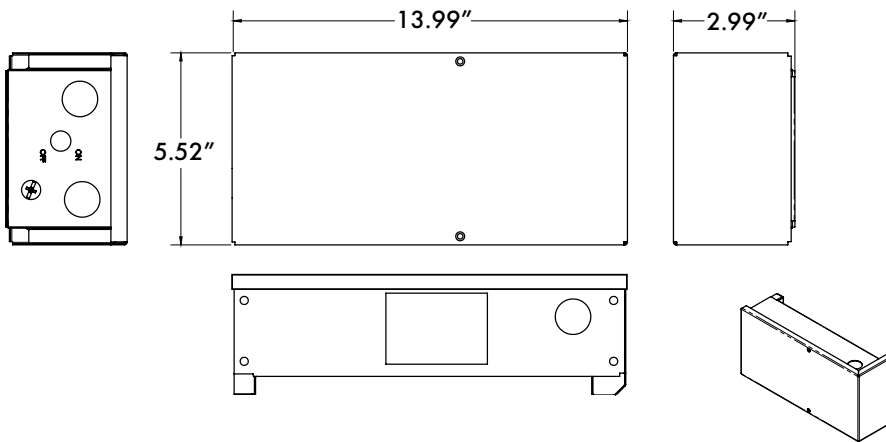

SINGLE TRUPOWER FAST PAK

FAST PAK MODEL	PART NUMBER	CONFIGURATION
SFP-1230-E	39006-01	1} DRV-1230-E
SFP-2430-E	39006-02	1} DRV-2430-E
SFP-1260-E	39006-03	1} DRV-1260-E
SFP-2460-E	39006-04	1} DRV-2460-E
SFP-12120-E	39006-08	1} DRV-12120-E
SFP-24100-E	39006-07	1} DRV-24100-E
SFP-24100-D	39006-02	1} DRV-24100-D