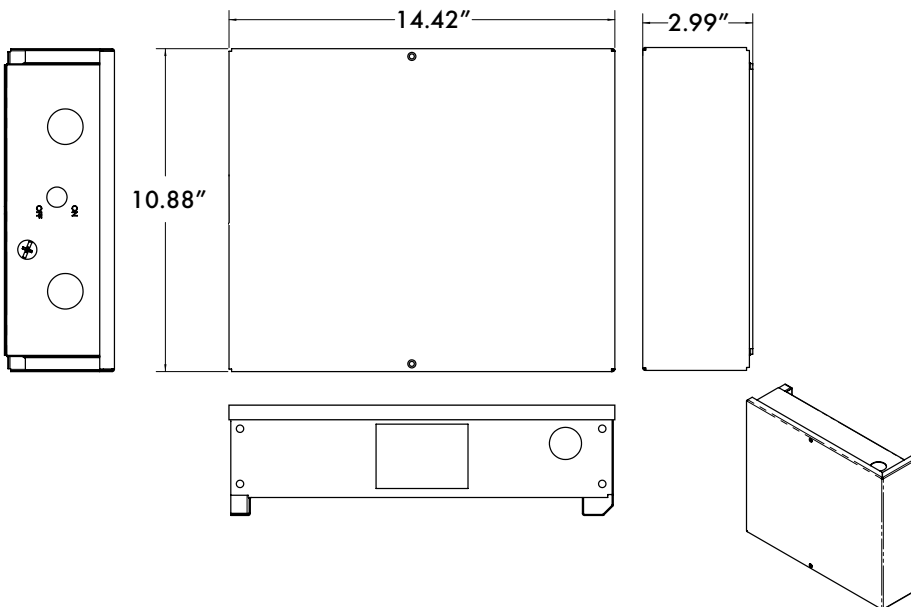

DOUBLE TRUPOWER FAST PAK

FAST PAK MODEL	PART NUMBER	CONFIGURATION
DFP-12120-E	39002-03	2} DRV-1260-E
DFP-24120-E	39002-04	2} DRV-2460-E
DFP-12240-E	39002-08	2} DRV-12120-E
DFP-24192-E	39002-07	2} DRV-24100-E
DFP-12180-E	39002-38	1} DRV-1260-E | 1} DRV12120-E
DFP-24156-E	39002-47	1} DRV-2460-E | 1} DRV24100-E
DFP-24192-D	39002-09	2} DRV-24100-D