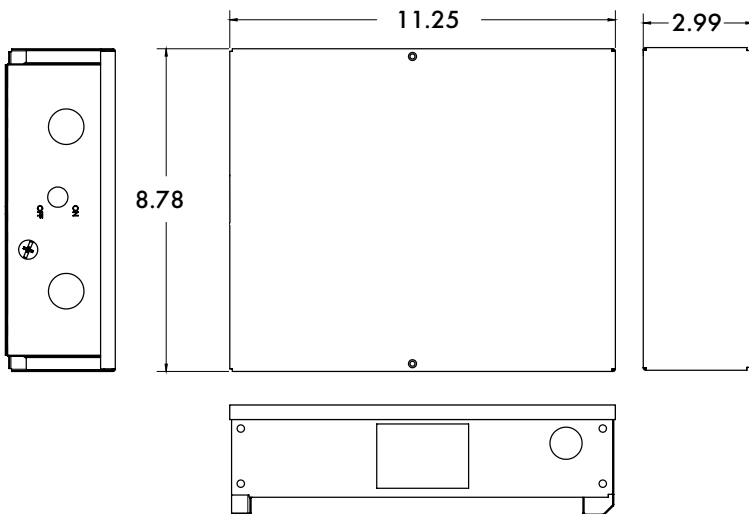

**MINI FAST PAKS
ARE BACK**

MINI SINGLE TRUPOWER FAST PAK

FAST PAK MODEL	PART NUMBER	CONFIGURATION
SFP-1260-U	38990-01	1} DRV-1260-U
SFP-1260-D	38990-02	1} DRV-1260-D

MINI DOUBLE TRUPOWER FAST PAK

FAST PAK MODEL	PART NUMBER	CONFIGURATION
DFP-12120-U	39018-01	2} DRV-1260-U
DFP-12120-D	39018-02	2} DRV-1260-D