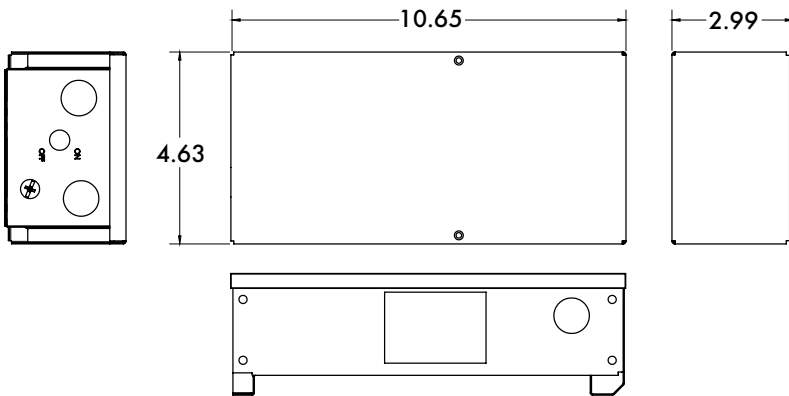

MINI SINGLE TRUPOWER FAST PAK

FAST PAK MODEL	PART NUMBER	CONFIGURATION
SFP-1260-U	38990-01	1} DRV-1260-U
SFP-1260-D	38990-02	1} DRV-1260-D