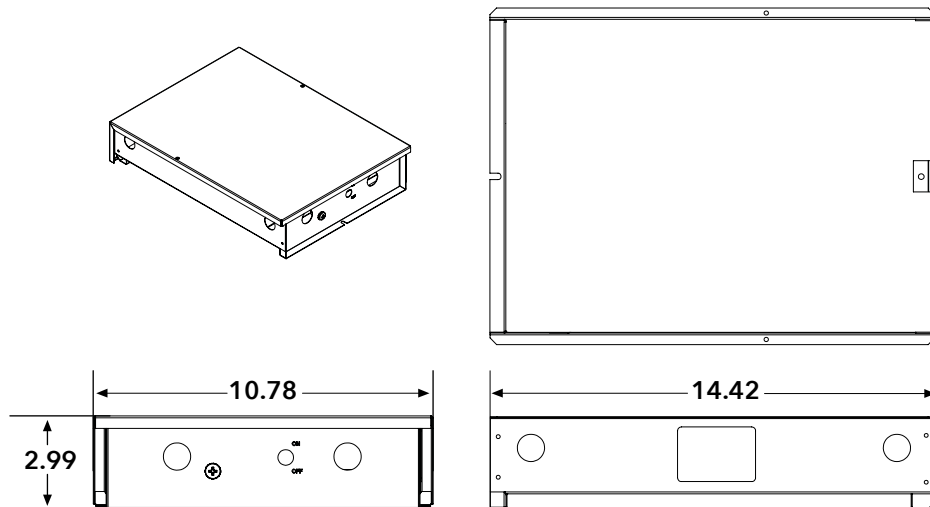

DOUBLE TRUPOWER FAST PAK

FAST PAK MODEL	PART NUMBER	CONFIGURATION
DFP-12120-E	39002-03	2} DRV-1260-E
DFP-24120-E	39002-04	2} DRV-2460-E
DFP-12240-E	39002-08	2} DRV-12120-E
DFP-24192-E	39002-07	2} DRV-24100-E
DFP-12180-E	39002-38	1} DRV-1260-E | 1} DRV12120-E
DFP-24156-E	39002-47	1} DRV-2460-E | 1} DRV24100-E
DFP-24192-D	39002-09	2} DRV-24100-D