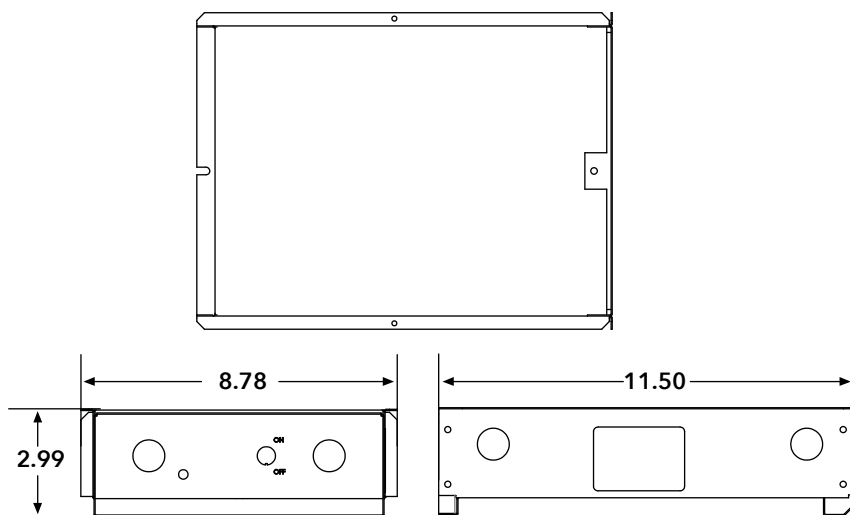

**MINI FAST PAKS
ARE BACK**

MINI SINGLE TRUPOWER FAST PAK

FAST PAK MODEL	PART NUMBER	CONFIGURATION
SFP-1260-U	38990-01	1} DRV-1260-U
SFP-1260-D	38990-02	1} DRV-1260-D

MINI DOUBLE TRUPOWER FAST PAK

FAST PAK MODEL	PART NUMBER	CONFIGURATION
DFP-12120-U	39018-01	2} DRV-1260-U
DFP-12120-D	39018-02	2} DRV-1260-D