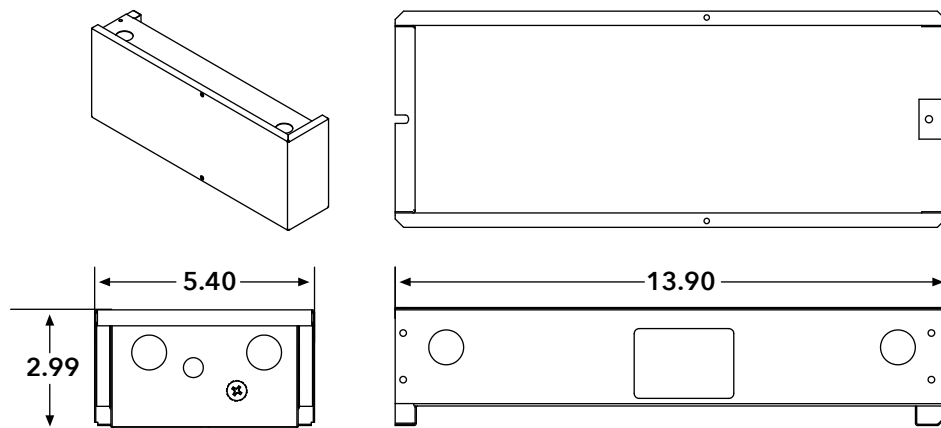

SINGLE TRUPOWER FAST PAK

FAST PAK MODEL	PART NUMBER	CONFIGURATION
SFP-1230-E	39006-01	1} DRV-1230-E
SFP-2430-E	39006-02	1} DRV-2430-E
SFP-1260-E	39006-03	1} DRV-1260-E
SFP-2460-E	39006-04	1} DRV-2460-E
SFP-12120-E	39006-08	1} DRV-12120-E
SFP-24100-E	39006-07	1} DRV-24100-E
SFP-24100-D	39006-09	1} DRV-24100-D