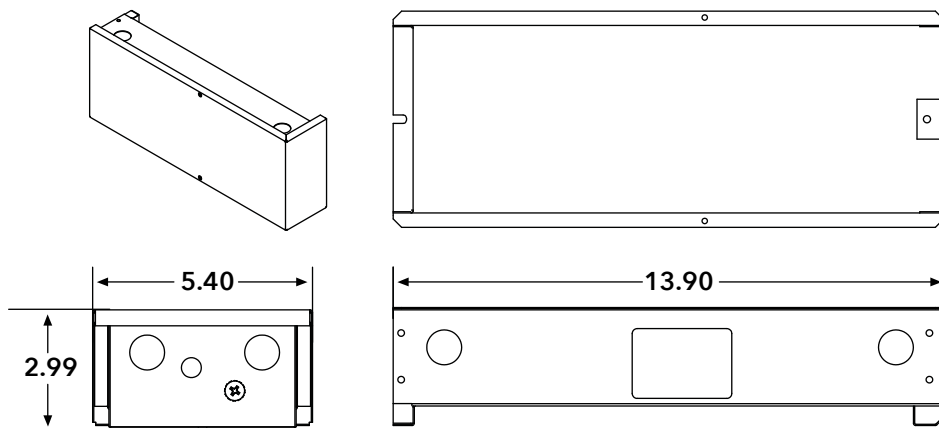

SINGLE TRUPOWER FAST PAK

FAST PAK MODEL	PART NUMBER	CONFIGURATION
SFP-1230-E	39006-01	1} DRV-1230-E
SFP-2430-E	39006-02	1} DRV-2430-E
SFP-1260-E	39006-03	1} DRV-1260-E
SFP-2460-E	39006-04	1} DRV-2460-E
SFP-12120-E	39006-08	1} DRV-12120-E
SFP-24100-E	39006-07	1} DRV-24100-E
SFP-24100-D	39006-09	1} DRV-24100-D