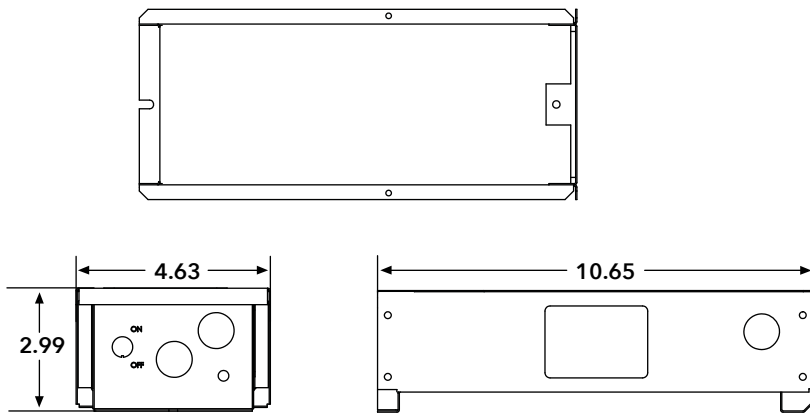

MINI SINGLE TRUPOWER FAST PAK

FAST PAK MODEL	PART NUMBER	CONFIGURATION
SFP-1260-U	38990-01	1} DRV-1260-U
SFP-1260-D	38990-02	1} DRV-1260-D

MINI DOUBLE TRUPOWER FAST PAK